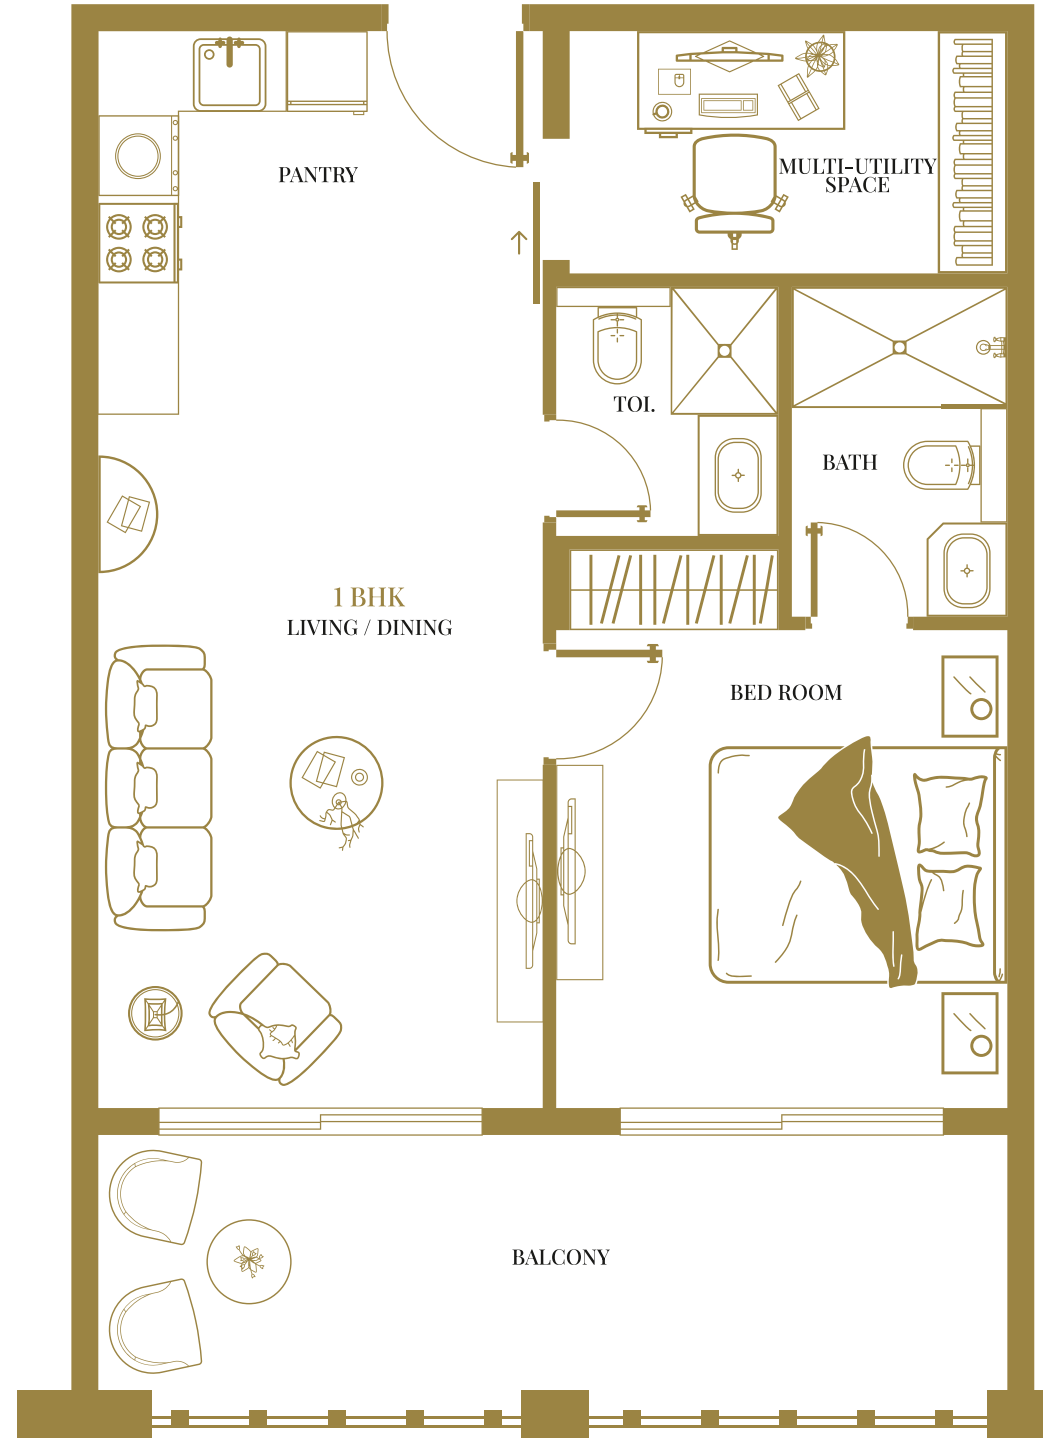

منازل دولتشبي فيتا الفاخرة

شقة فاخرة بغرفة نوم وصالة

تعيد تعريف الحياة الفاخرة مع غرفة نوم رائعة مميزة بتشطيبات فاخرة، وحمامين كاملين فائقي الفخامة، ومساحة مخصصة متعددة الاستخدام يمكن تصميمها لتناسب احتياجاتك الفريدة