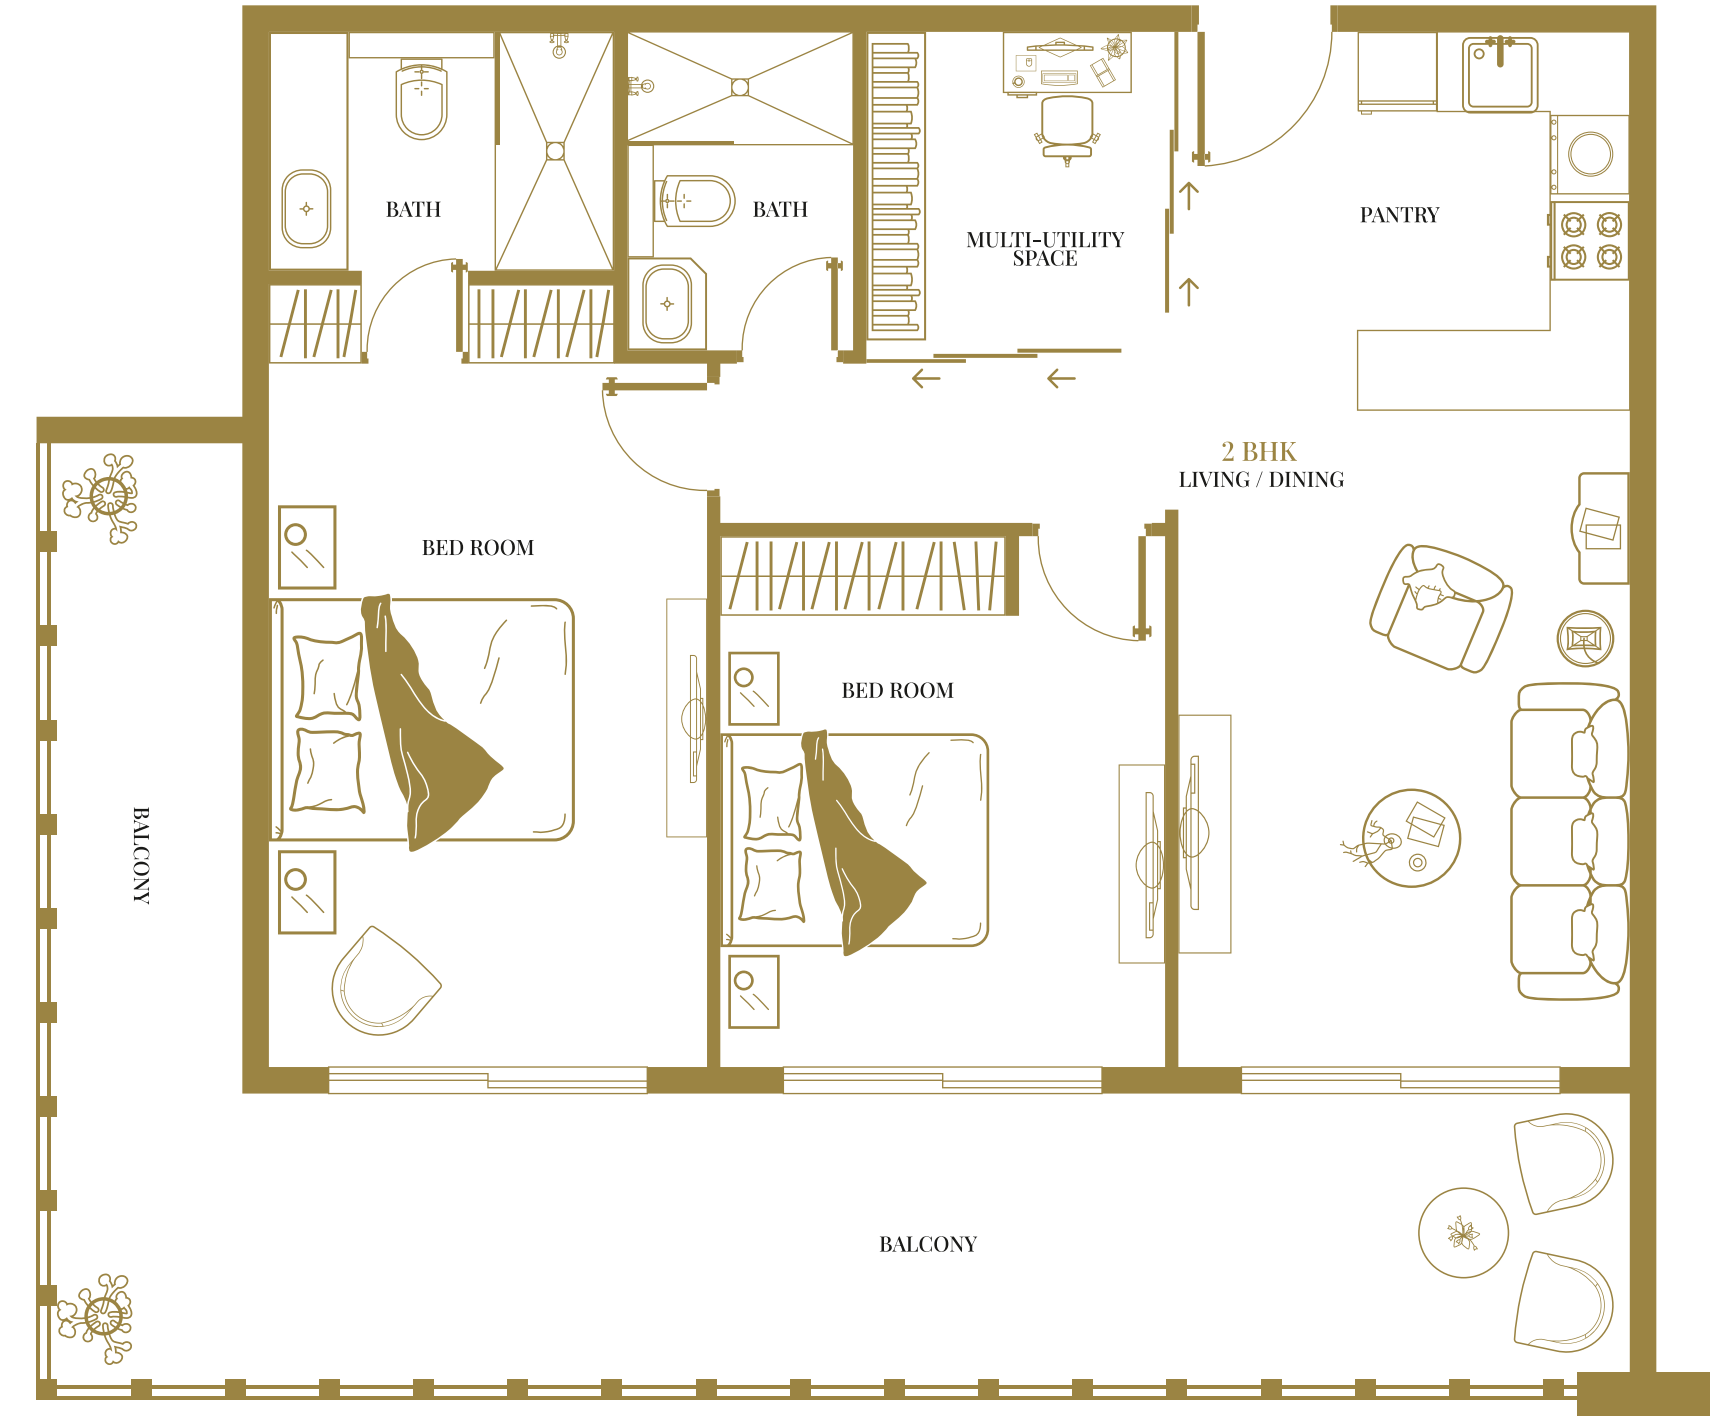

منازل دولتشبي فيتا الفاخرة

شقة ملكية بغرفتي نوم وصالة

تقدّم أقصى درجات الفخامة والمعيشة الفاخرة، تضم غرفتي نوم فسيحتين، وحمامين كاملين فاخرين، وغرفة متعددة الاستخدام مصممة خصيصاً، ومطبخاً رائعاً، ومساحة واسعة لتصميمها بنفسك