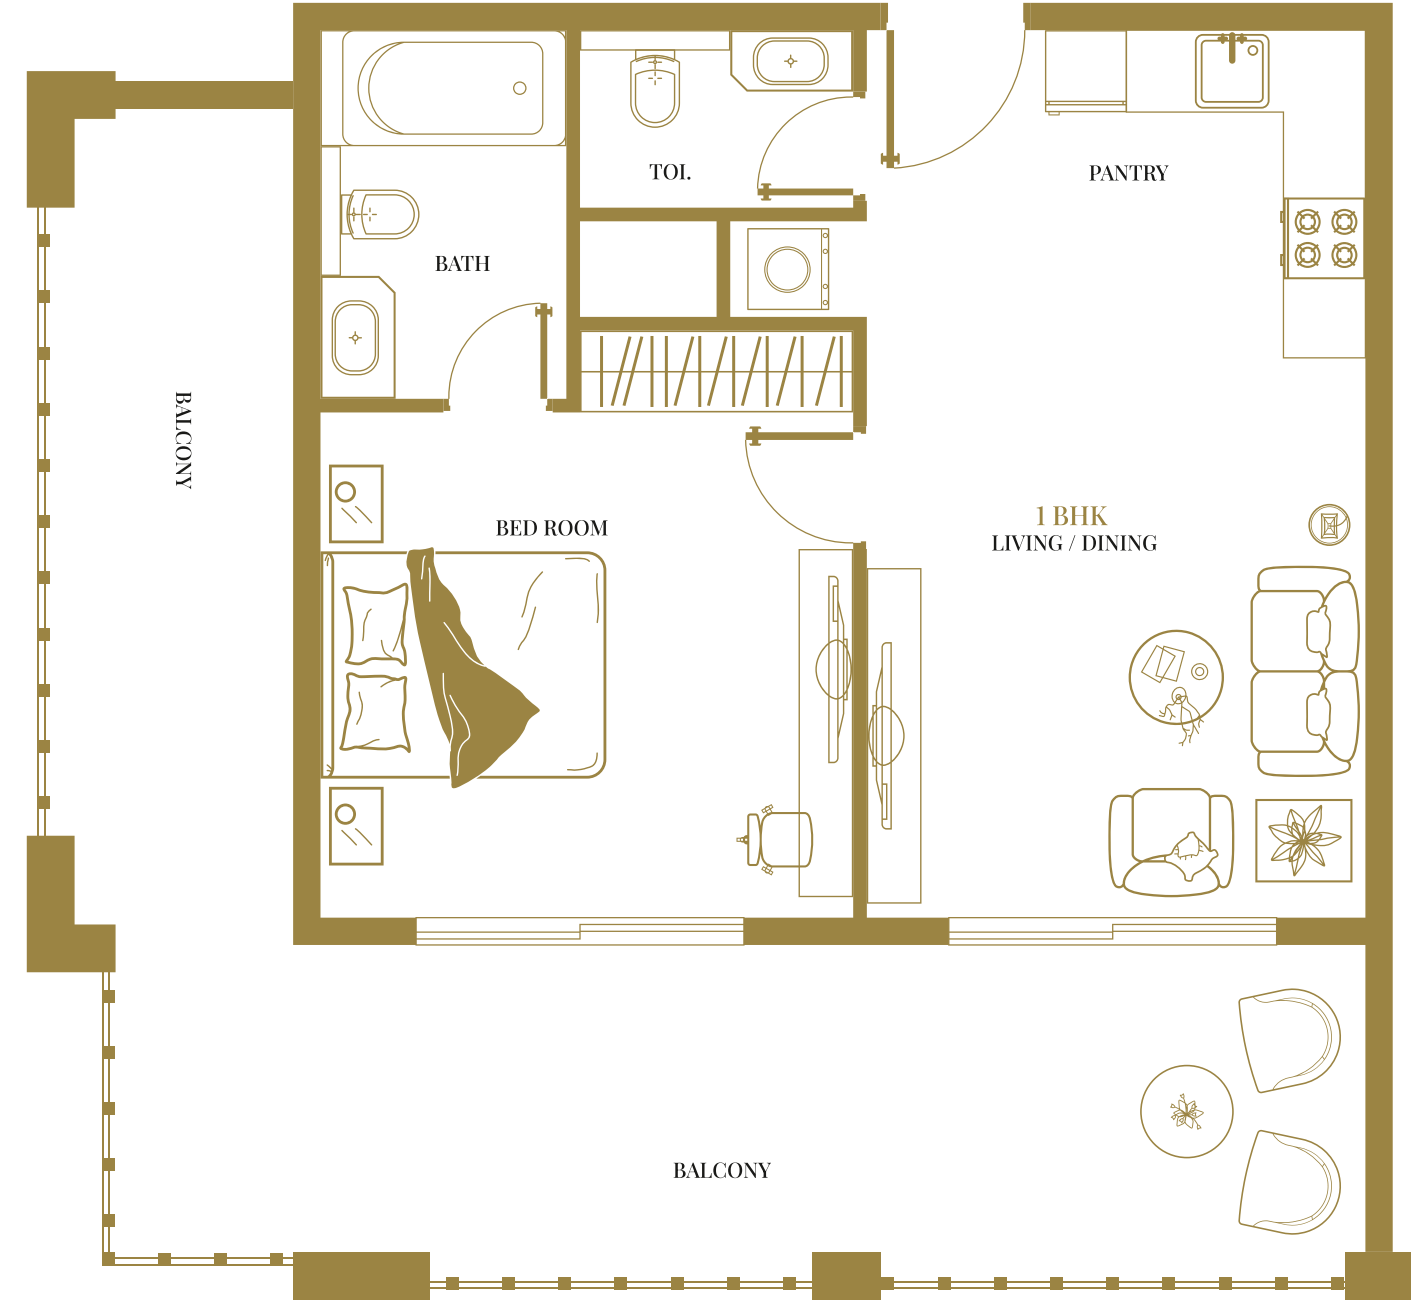

الأجنحة البريميوم

توفر الأجنحة البريميوم فينا ملاذاً فاخراً للمسافر المتميز، مع وسائل الراحة المتميزة. دلال نفسك في حوض الاستحمام المريح و اشعر بالانتعاش قبل الخروج لقضاء يوم جميل