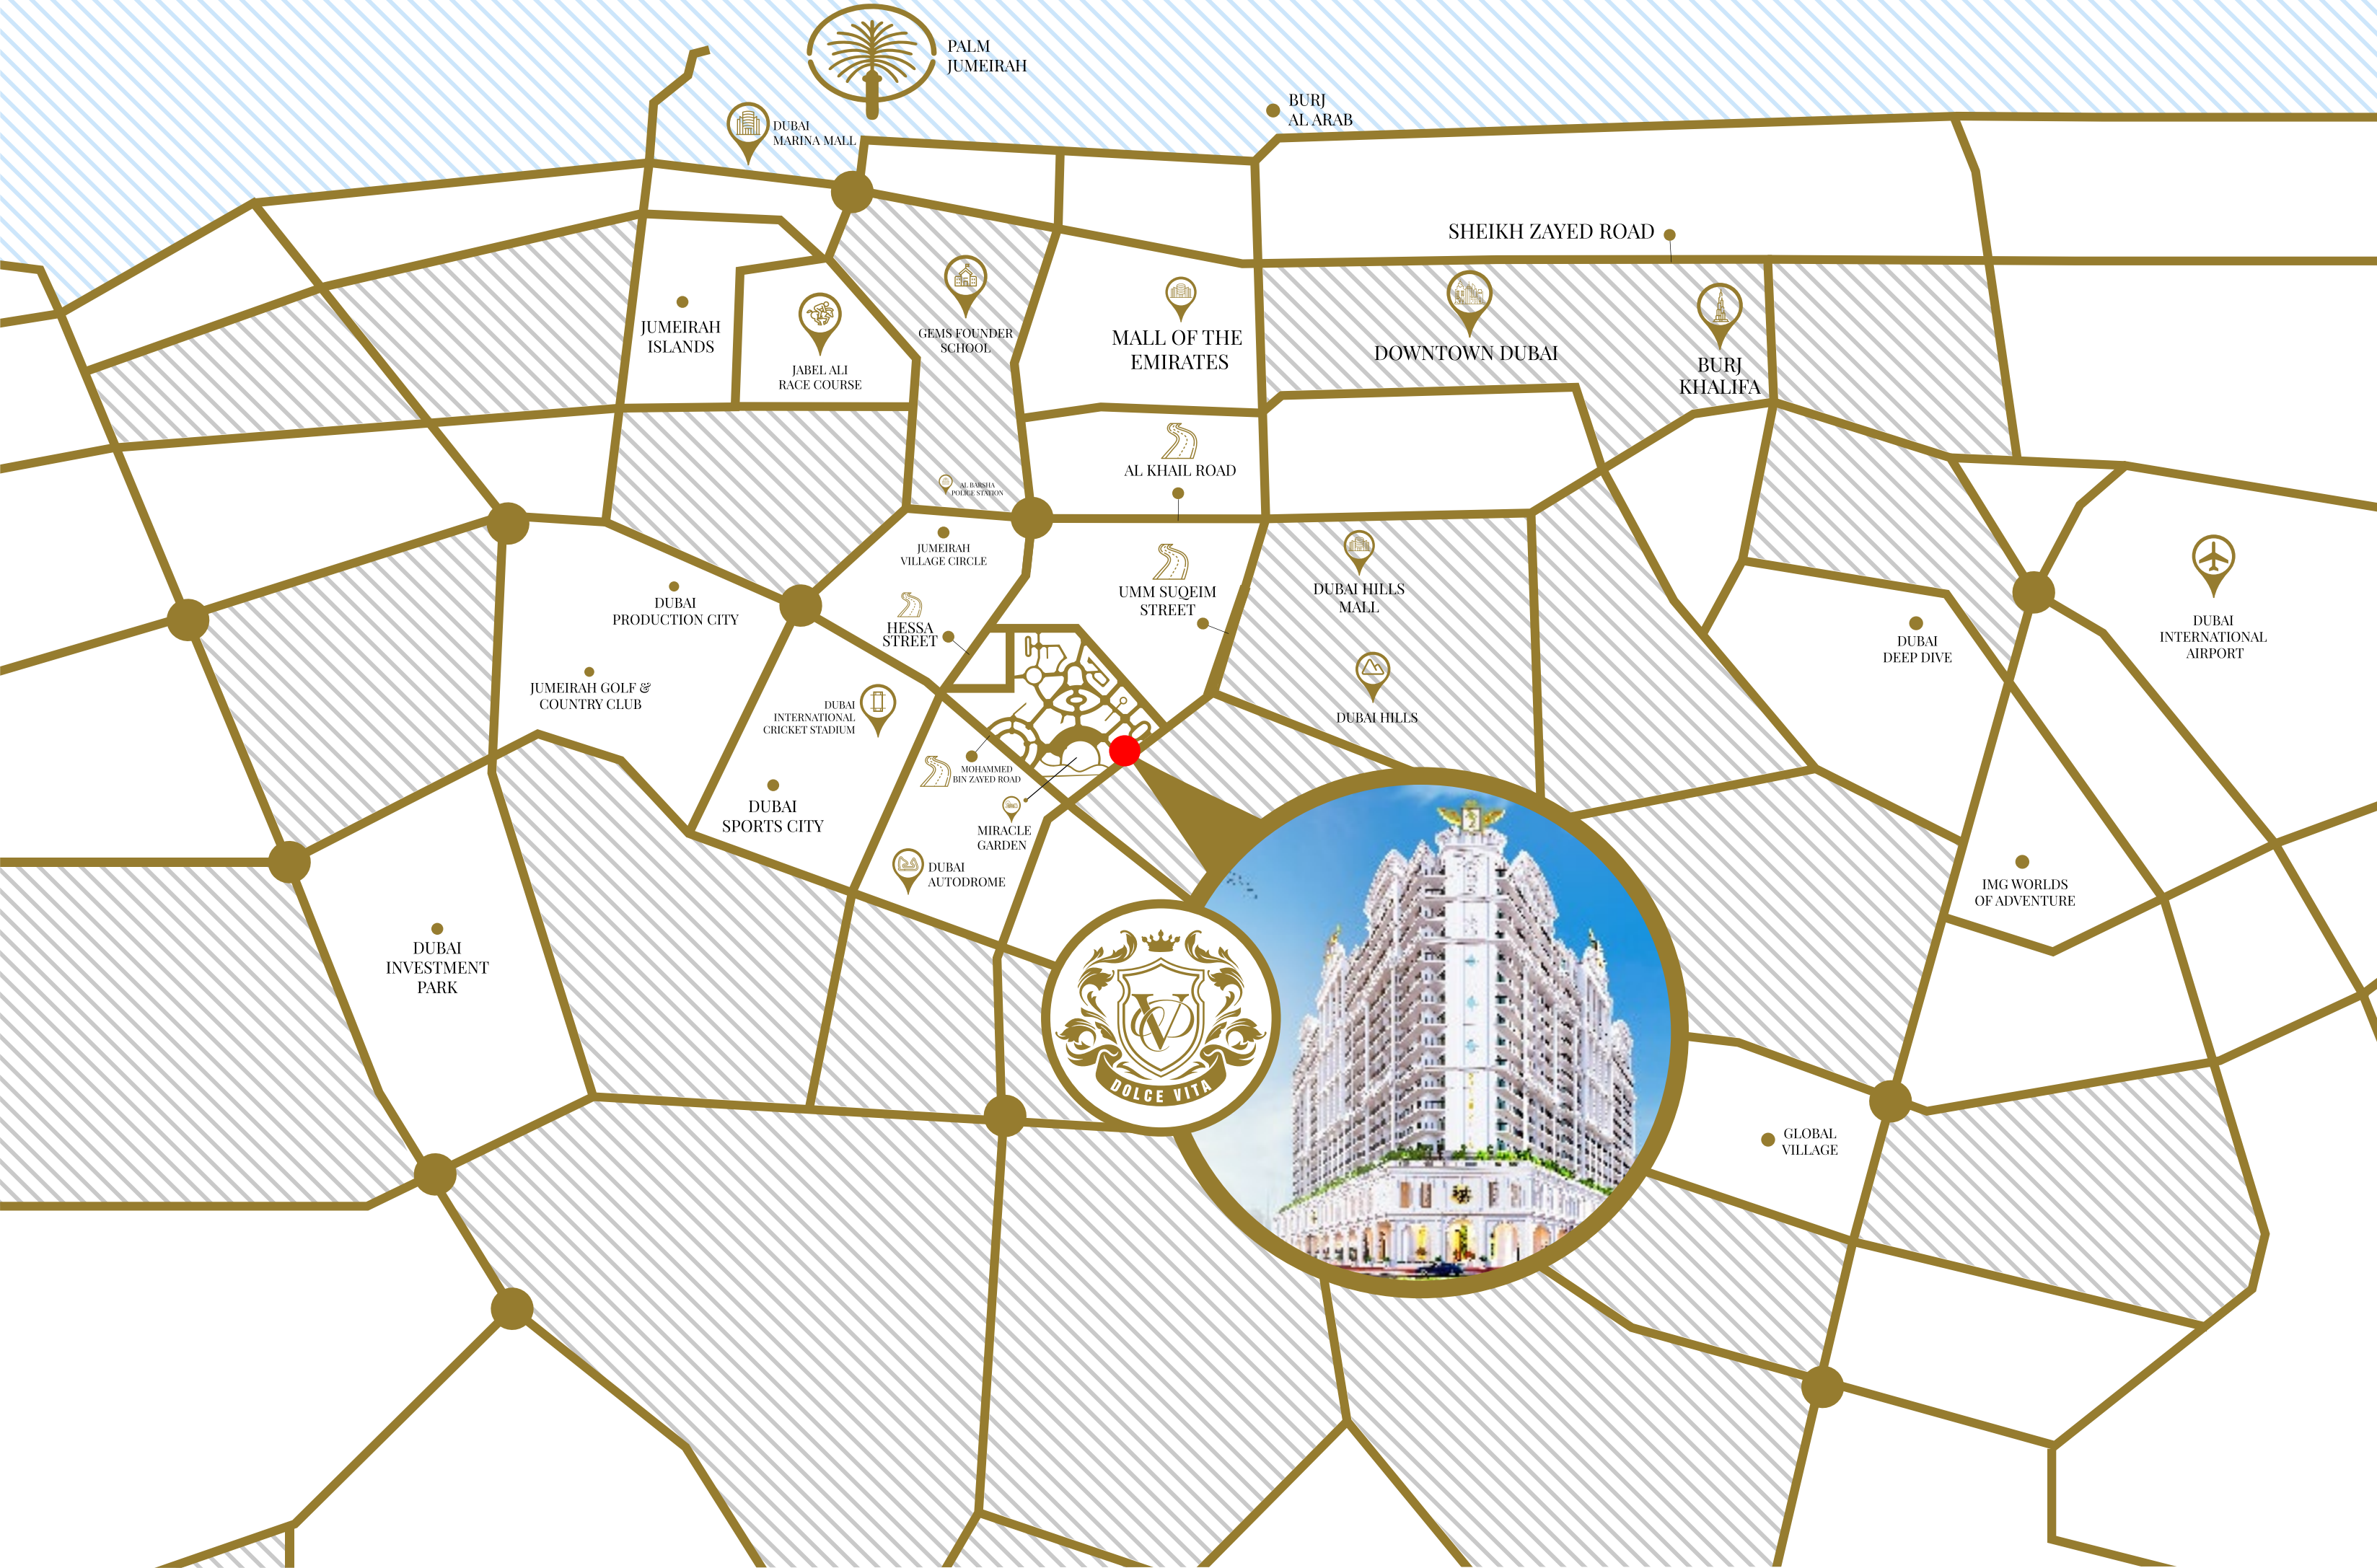

## الأجنحة البريميوم

توفر الأجنحة البريميوم فينا ملاذاً فاخراً للمسافر المتميز، مع وسائل الراحة المتميزة. دلال نفسك في حوض الاستحمام المريح و اشعر بالانتعاش قبل الخروج لقضاء يوم جميل

# الموقع الجميل

يعد فينيس تاور دولتشيفي فينا معلماً رائعاً يجسد جوهر الحياة الفاخرة في قلب أركان الحي الذهبي في دبي. بفضل موقعه المتميز الذي يقع في مكان مثالي على بُعد خطوات فقط من مناطق الحدائق الشهيرة مثل حديقة ميراكل غاردن التي تحمل لقب موسوعة غينيس للأرقام القياسية – وحديقة الفراشات، يوفر هذا المعلم الرائع للمقيمين وصولاً لا مثيل له إلى بعض الوجهات الأكثر إثارة في دبي، كما يسهل وصولك إلى مرافق رعاية صحية عالمية المستوى مثل مستشفى ميدكليتنيك المرموق بالإضافة إلى أفضل المدارس الدولية والطرق الرئيسية الخمس في تجربة المعيشة المطلقة مع فينيس تاور دولتشيفي فينا

## تعرف على ما يوجد حولك في أركان

1 دقيقة	دبي ميركل جاردن
4 دقيقة	دبي هيلز مول
5 دقيقة	دبي أوتودروم
7 دقيقة	مول الإمارات
8 دقيقة	نادي دبي للبولو و الفروسية
10 دقيقة	عالم المغامرات أي إم جي
12 دقيقة	مارينا دبي
15 دقيقة	برج خليفة
15 دقيقة	نخلة جميرا
15 دقيقة	مطار دبي الدولي
18 دقيقة	مطار آل مكتوم الدولي

## تعرف على ما يوجد حولك في أركان

11 مدرسة	40 مطاعم وكافيه
3 مولات تجارية	7 أماكن للترفيه والتسليه
4 حدائق عامة	