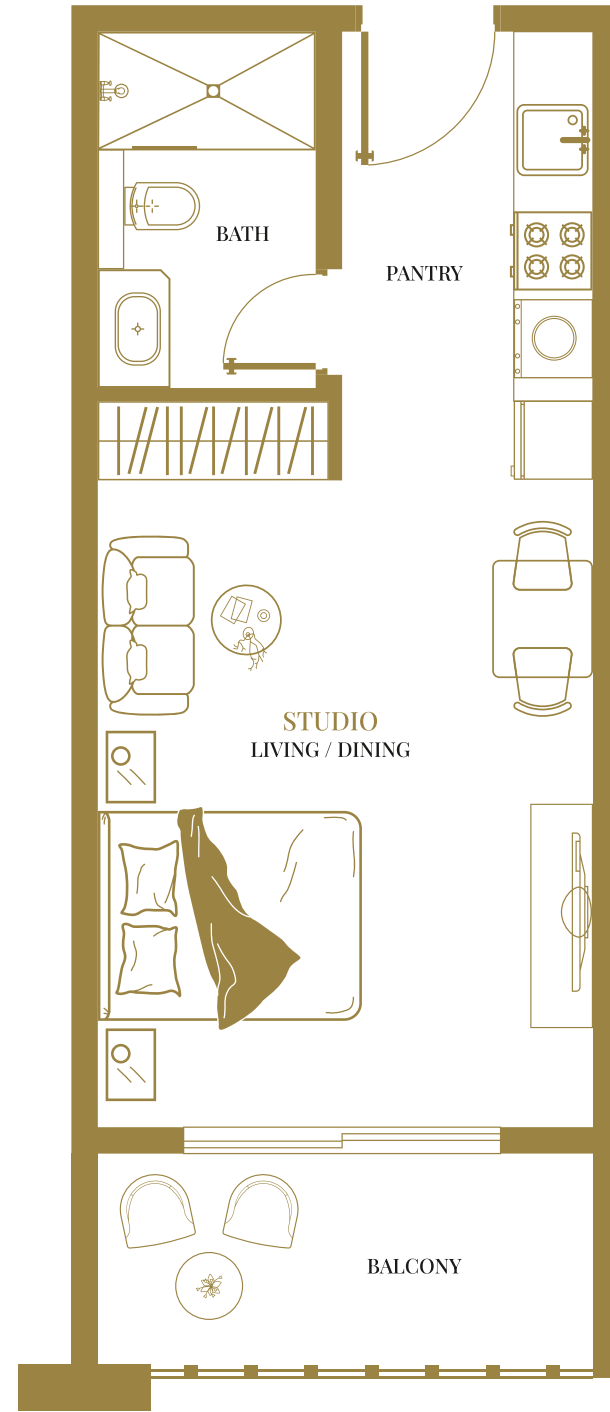

منازل دولتشبي فيتا الكلاسيكية

استوديو فاخر

استوديو دولتشبي فيتا الفاخر هو الخيار الأمثل للبحث عن معيشة مريحة ودافئة، مع مساحة واسعة للاسترخاء والراحة، حيث تم تصميم كل التفاصيل بعناية فائقة لتلبية احتياجاتك وتجاوز كل التوقعات